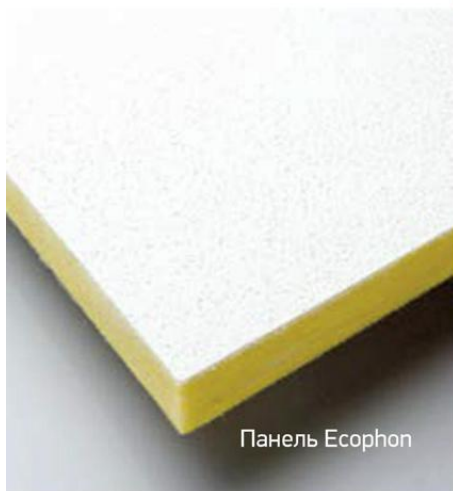

Панель Ecorphon

Компания Ecorphon, ведущий мировой поставщик звукопоглощающих потолков и стеновых панелей, разработала различные типы потолочных систем и стеновых панелей как общего, так и специального назначения. Широкий ассортимент панелей удовлетворяет разнообразным требованиям в отношении акустики, эксплуатационных характеристик, конструкции и лицевой поверхности. Панели изготовлены из стекловолокна высокой плотности. Подвесная система Connect изготовлена из оцинкованной стали.

Панели Ecorphon являются эффективными звукопоглощающими конструкциями и позволяют снизить гулкость и скорректировать акустику в помещениях различного типа и назначения.