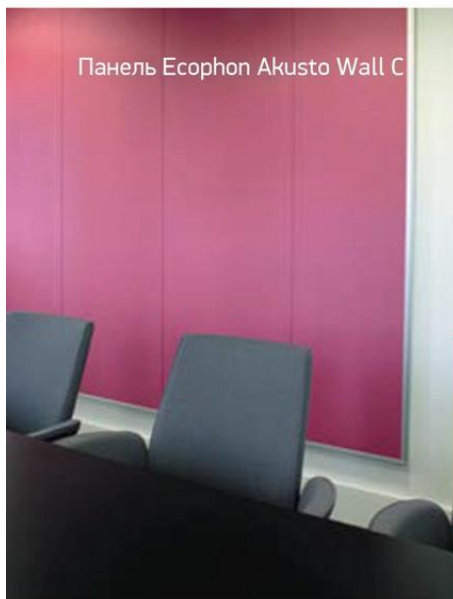

Школа, г. Казань

Школа, г. Киев

ESOPHON

акустические
СТЕНОВЫЕ ПАНЕЛИ

Панель Esophon Akusto Wall C

Стеновые панели Esophon Akusto изготовлены из стекловолокна высокой плотности по технологии 3RD. Лицевая поверхность может быть покрыта стеклотканью (Техона), ударопрочной стеклотканью (Super G) или окрашена (Akutex™ FT).